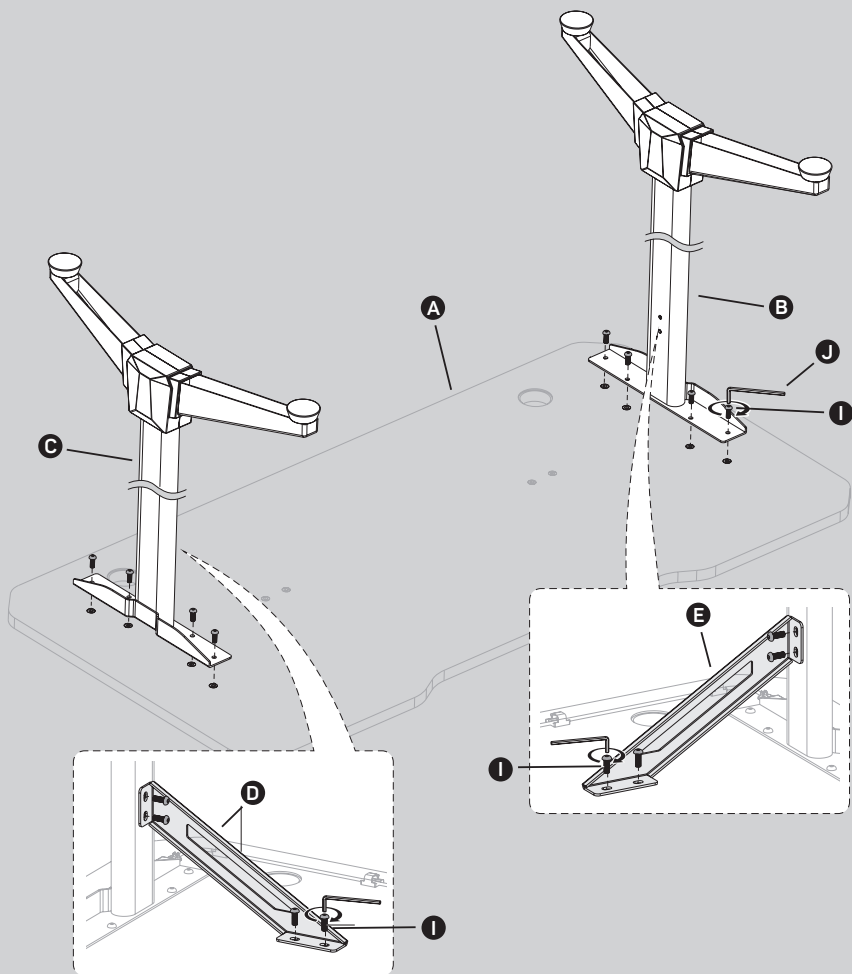

K

NEO | GAMING DESK

2x

4 Montáž

1.

SK

2.

SK