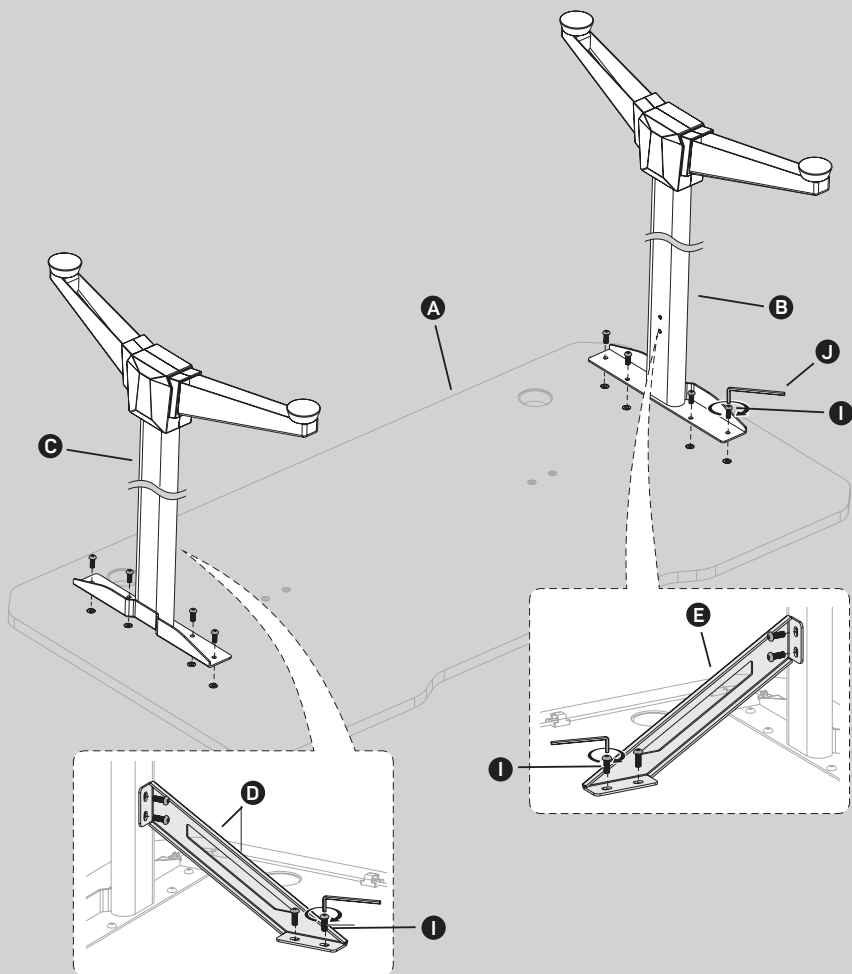

2 Parameter

- Tischfarbe: Carbon
- Farbe der Schreibtischbeine: Rot
- Schnelle und einfache Montage
- Max. Tragfähigkeit: 100 kg

3 Inhalt der Packung

DE

4 Montage

DE

1.

DE