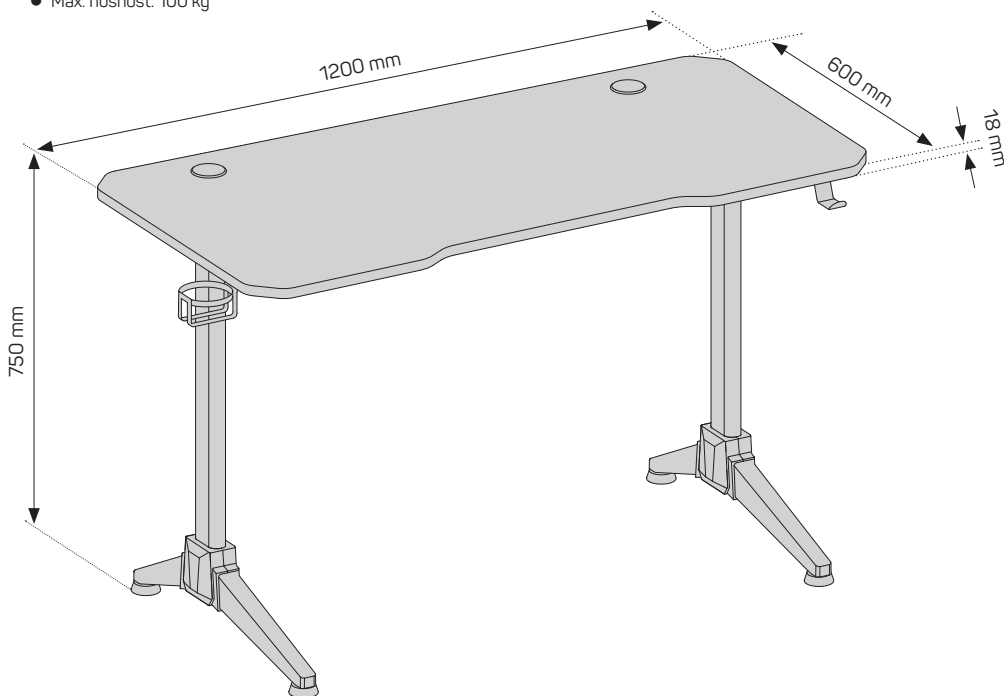

2 Parametre

- Farba hornej časti herného stola: Karbónová
- Farba nožičiek herného stola: Čierna
- Rýchla a ľahká montáž
- Max. nosnosť: 100 kg

3 Obsah balenia

SK

A

1x

B

1x