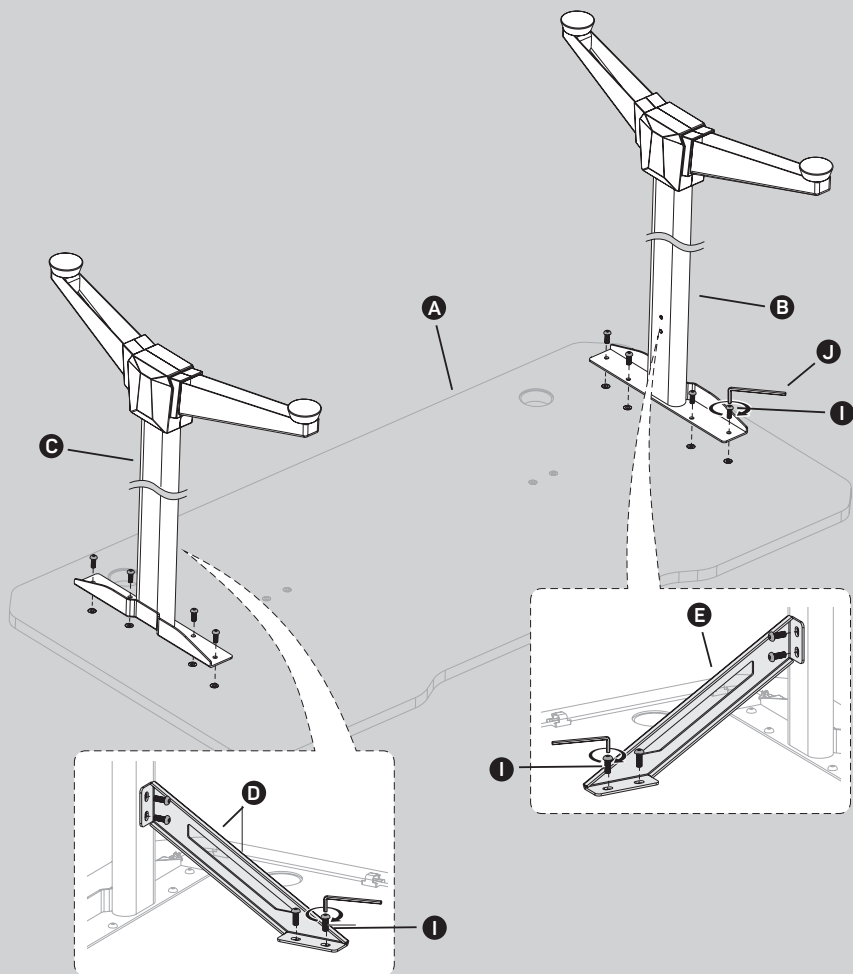

K

NEO | GAMING DESK

2x

4 Montáž

1.

CZ

2.

CZ