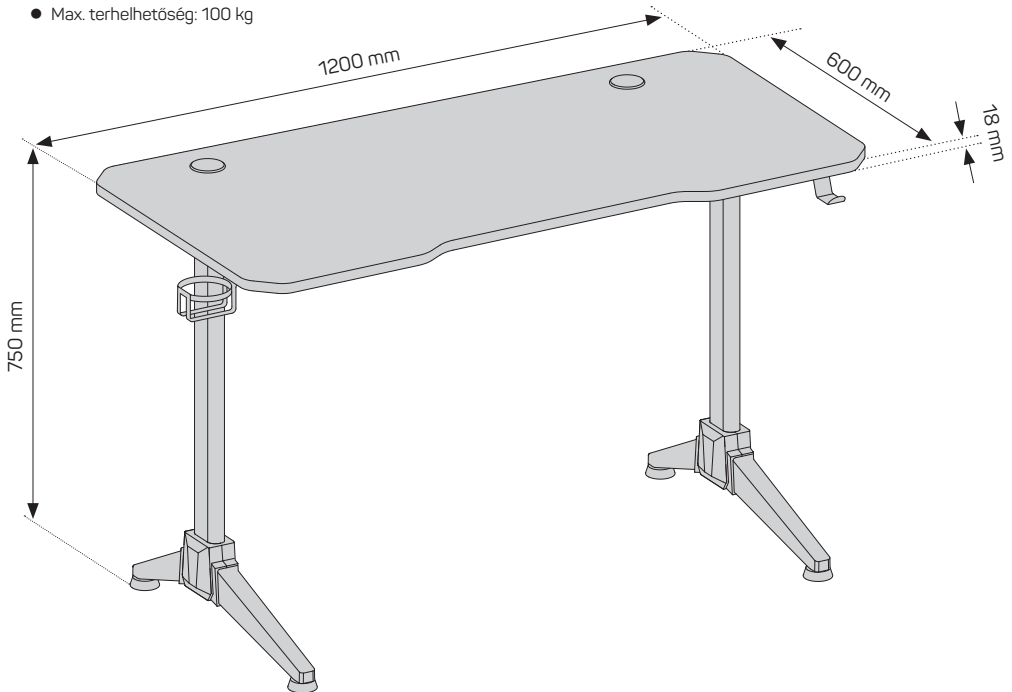

A termék üzembe helyezése előtt olvassa el figyelmesen az összes utasítást, még akkor is, ha már ismeri a hasonló termékek használatát. Csak a kézikönyvben leírtak szerint használja a terméket. Őrizze meg ezt a kézikönyvet arra az esetre, ha későbbi megtekintés végett szüksége lenne rá.

A jelen felhasználói útmutató elektronikus változata letölthető a következő weboldalról: www.connectit-europe.com.

Javasoljuk, hogy a termék eredeti csomagolását, a számlát és a jótállási igazolást legalább a jótállás érvényességéig tartsa meg. A termék szállításakor azt javasoljuk, hogy használja az eredeti csomagolást, amelyben a terméket kiszállították, amely a legjobb védelmet nyújtja a szállítás közbeni sérülésektől.

HU 1 Figyelmeztetés

- A névleges teherbírásnál nehezebb termékekkel való használat instabilitást eredményez és sérülést okozhat.
- Használja a termékkel együtt szállított rögzítő csavarokat, és azokat NE FESZÍTSE TÚL.
- A termék kis alkatrészeket tartalmaz, amelyek lenyelés esetén fulladást okozhatnak. Tartsa az alkatrészeket gyermekek által nem hozzáférhető helyen.
- A terméket kizárólag beltéri használatra tervezték. Ha a terméket kültéren használják, az a termék meghibásodását és személyi sérülést okozhat.

2 Specifikációk

- Asztallap színe: Karbon
- Asztallábak színe: Fekete
- Gyors és könnyű összeszerelés
- Max. terhelhetőség: 100 kg