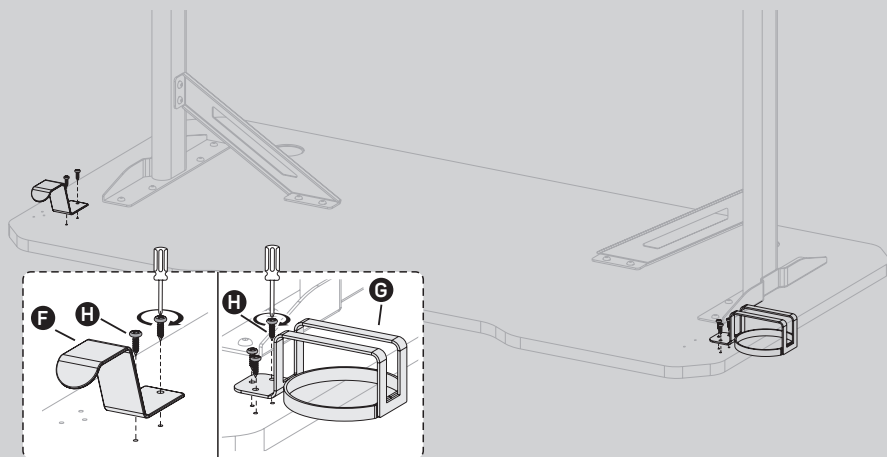

K

NEO | GAMING DESK

2x

4 Montáž

1.

CZ

2.

CZ