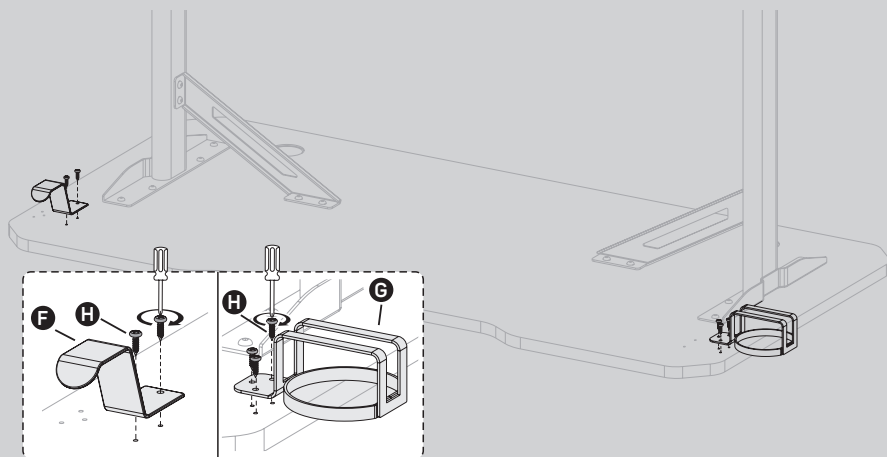

K

NEO | GAMING DESK

2x

4 Montáž

1.

SK

2.

SK