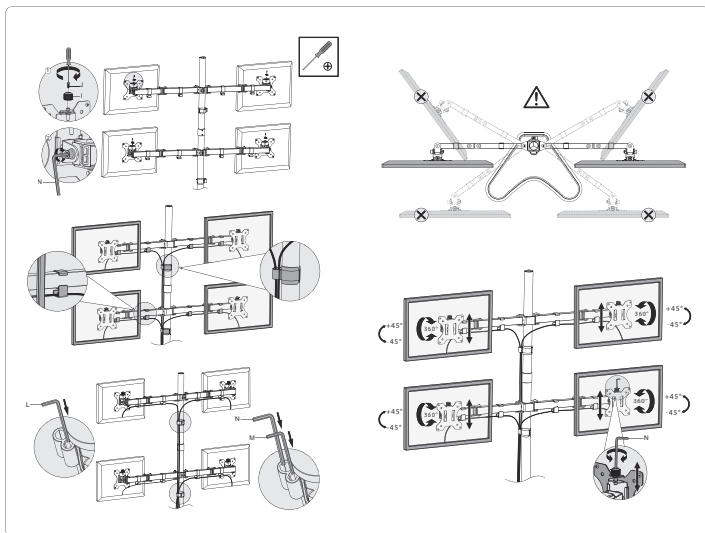

3 Obsah balení

CZ

4 Montáž