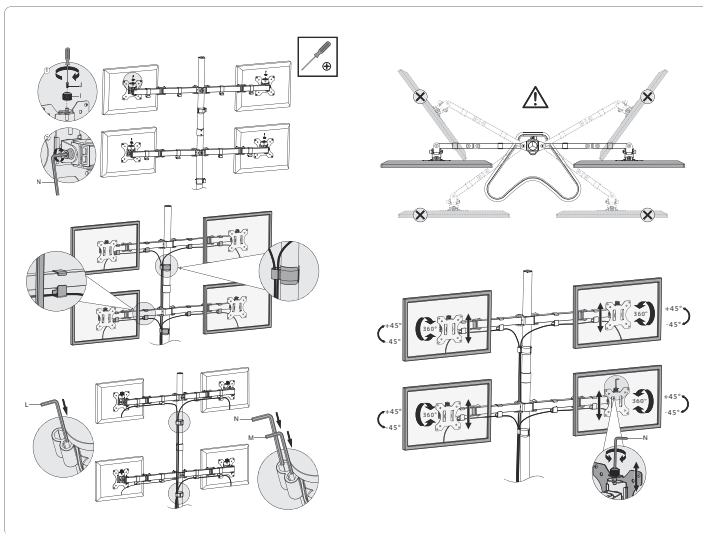

3 Verpackungsinhalt

DE

4 Montage