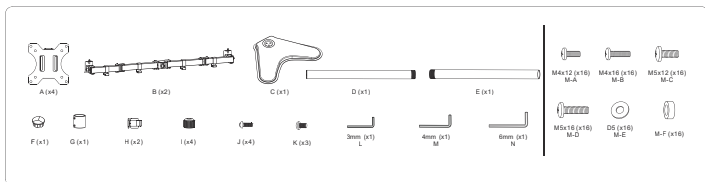

3 Obsah balení