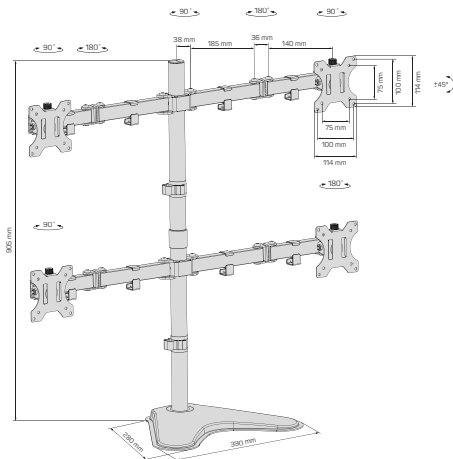

Před uvedením tohoto výrobku do provozu si, prosím, pečlivě prostudujte celý návod k jeho použití, a to i v případě, že jste již obeznámeni s používáním výrobků podobného typu. Výrobek používejte pouze tak, jak je popsáno v tomto návodu k použití. Tento návod k použití uschovejte pro případ další potřeby.

V elektronické podobě si tento návod k použití můžete stáhnout na webových stránkách www.connectit-europe.com.

Minimálně po dobu záruky doporučujeme uschovat originální balení výrobku, doklad o nákupu a případně i záruční list, pokud byl dodán. V případě přepravy doporučujeme zabalit výrobek zpět do originálního balení, ve kterém byl dodán a který jej nejlépe chrání proti poškození při přepravě.

1 Varování

- Stěna nebo plocha pro upevnění držáku musí mít dostatečnou pevnost a nosnost pro celkovou hmotnost držáku, obrazovky a příslušenství.
- Při instalaci obrazovky využijte asistenci druhé osoby.
- Šrouby při instalaci řádně utáhněte. Dejte však pozor, abyste nedošlo ke stržení závitů. Může dojít k poškození instalované obrazovky nebo radikálnímu snížení nosnosti držáku.
- Tento držák je určen pouze pro vnitřní použití. Při venkovním použití držáku může dojít ke zranění, poškození držáku nebo nainstalované obrazovky.
- Kontrolujte stabilitu a bezpečnost držáku alespoň jednou za tři měsíce.

2 Specifikace

CMF-3404-BK

75x75
100x100

32"
MAX

32"
(17.48-cv4)
RA TED