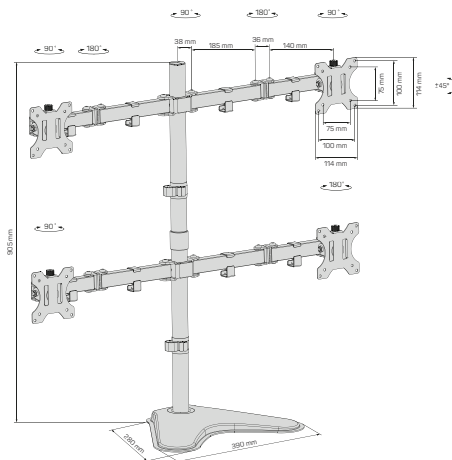

Diese Benutzungsanleitung können Sie auch in elektronischer Version herunterladen auf der Webseite: www.connect-europe.com.

Mindestens für die Dauer der Garantielaufzeit ist die Aufbewahrung der Originalverpackung des Produkts, des Kaufbelegs sowie des Garantieblatts (falls mitgeliefert) zu empfehlen. Beim Transport empfehlen wir das Produkt zurück in die Originalverpackung zu legen, in der es geliefert wurde und die es am besten gegen Beschädigungen beim Transport schützt.

1 Warnung

- Die Wand oder die Fläche zur Befestigung des Halters muss über eine ausreichende Festigkeit und Tragfähigkeit für das Gesamtgewicht des Halters, des Bildschirms und des Zubehörs verfügen.
- Bei der Installation des Bildschirms nehmen Sie die Hilfe einer weiteren Person in Anspruch.
- Ziehen Sie bei der Installation die Schrauben ordentlich fest. Geben Sie jedoch acht, dass Sie das Gewinde nicht beschädigen. Die Beschädigung des installierten Bildschirms oder eine radikale Verringerung der Tragfähigkeit des Halters können die Folge sein.
- Dieser Halter ist nur für die Verwendung in Innenräumen bestimmt. Andernfalls können Verletzungen, die Beschädigung des Halters oder des installierten Bildschirms eintreten.
- Kontrollieren Sie die Stabilität und die Sicherheit des Halters mindestens einmal in drei Monaten.

2 Spezifikation

CMF-3404-BK

75x75
100x100