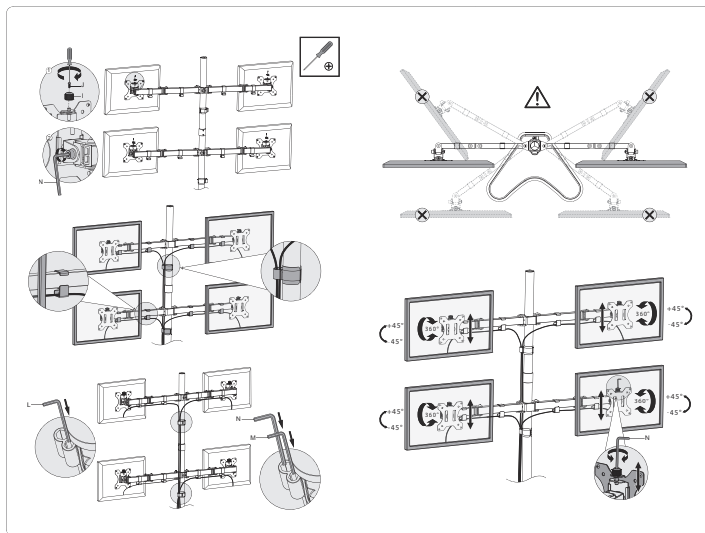

## 1 Varovanie

- Stena alebo plocha pre upevnenie držiaku musí mať dostatočnú pevnosť a nosnosť pre celkovú hmotnosť držiaku, obrazovky a príslušenstva.
- Pri inštalácii obrazovky využite asistenciu druhej osoby.
- Šraubky pri inštalácii riadne utiahnite. Dajte však pozor, aby nedošlo k strhnutiu závitov. Môže dôjsť k poškodeniu inštalovanej obrazovky alebo radikálnemu zníženiu nosnosti držiaku.
- Tento držiak je určený iba pre vnútorné použitie. Pri vonkajšom použití držiaka môže dôjsť k zraneniu, poškodeniu držiaka alebo nainštalovanej obrazovky.
- Kontrolujte stabilitu a bezpečnosť držiaka aspoň raz za tri mesiace.

# 4 Montáž

SK

connect **IT**<sup>®</sup>

MANUFACTURER

HERSTELLER

VÝROBCE

VÝROBCA

IT TRADE, a.s.