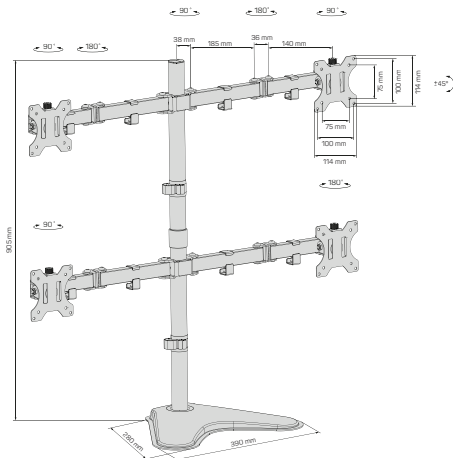

Pred uvedením tohto výrobku do prevádzky, si prosím starostlivo prečítajte celý návod na použitie, a to aj v prípade, že ste už oboznámený s používaním výrobku podobného typu. Výrobok používajte iba tak, ako je popísané v tomto návode na používanie. Tento návod k použitiu uchovajte pre prípad ďalšej potreby.

V elektronickej podobe si tento návod na použitie môžete stiahnuť na webovej stránke www.connectit-europe.com

Minimálne po dobu záruky odporúčame uchovať originálne balenie výrobku, doklad o nákupe a prípadne aj záručný list, pokiaľ bol dodaný. V prípade prepravy odporúčame zabaliť výrobok späť do originálneho balenia, v ktorom bol dodaný, a ktorý ho najlepšie ochráni proti poškodeniu pri preprave.

1 Varovanie

- Stena alebo plocha pre upevnenie držiaku musí mať dostatočnú pevnosť a nosnosť pre celkovú hmotnosť držiaku, obrazovky a príslušenstva.
- Pri inštalácii obrazovky využite asistenciu druhej osoby.
- Šraubky pri inštalácii riadne utiahnite. Dajte však pozor, aby nedošlo k strhnutiu závitov. Môže dôjsť k poškodeniu inštalovanej obrazovky alebo radikálnemu zníženiu nosnosti držiaku.
- Tento držiak je určený iba pre vnútorné použitie. Pri vonkajšom použití držiaka môže dôjsť k zraneniu, poškodeniu držiaka alebo nainštalovanej obrazovky.
- Kontrolujte stabilitu a bezpečnosť držiaka aspoň raz za tri mesiace.

2 Špecifikácie

CMF-3404-BK

75x75
100x100

32"
MAX

Štandard
(75/100)
RA TED