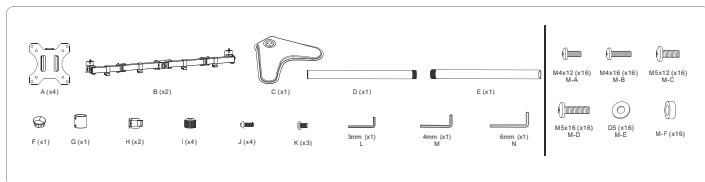

3 Obsah balenia