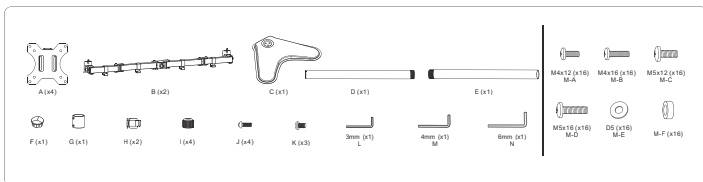

3 Verpackungsinhalt

DE